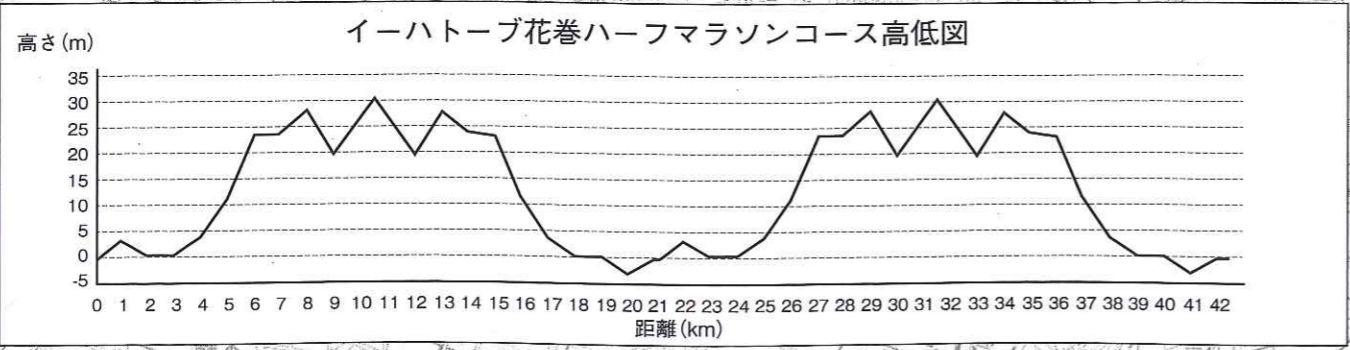

第52回東北高等学校駅伝競走大会

コース概要図

イーハトーブ花巻ハーフマラソンコース 2 往復
42.195km (日本陸連公認コース)

区間	選手コース	距離
第1区	日居城野陸上競技場～小瀬川付近	10.0000km
第2区	小瀬川付近～折り返し地点～山居交差点先	3.0000km
第3区	山居交差点先～日居城野陸上競技場	8.1075km
第4区	日居城野陸上競技場～山居交差点手前	8.0875km
第5区	山居交差点手前～折り返し地点～小瀬川付近	3.0000km
第6区	小瀬川付近～上北万丁目付近	5.0000km
第7区	上北万丁目付近～日居城野陸上競技場	5.0000km