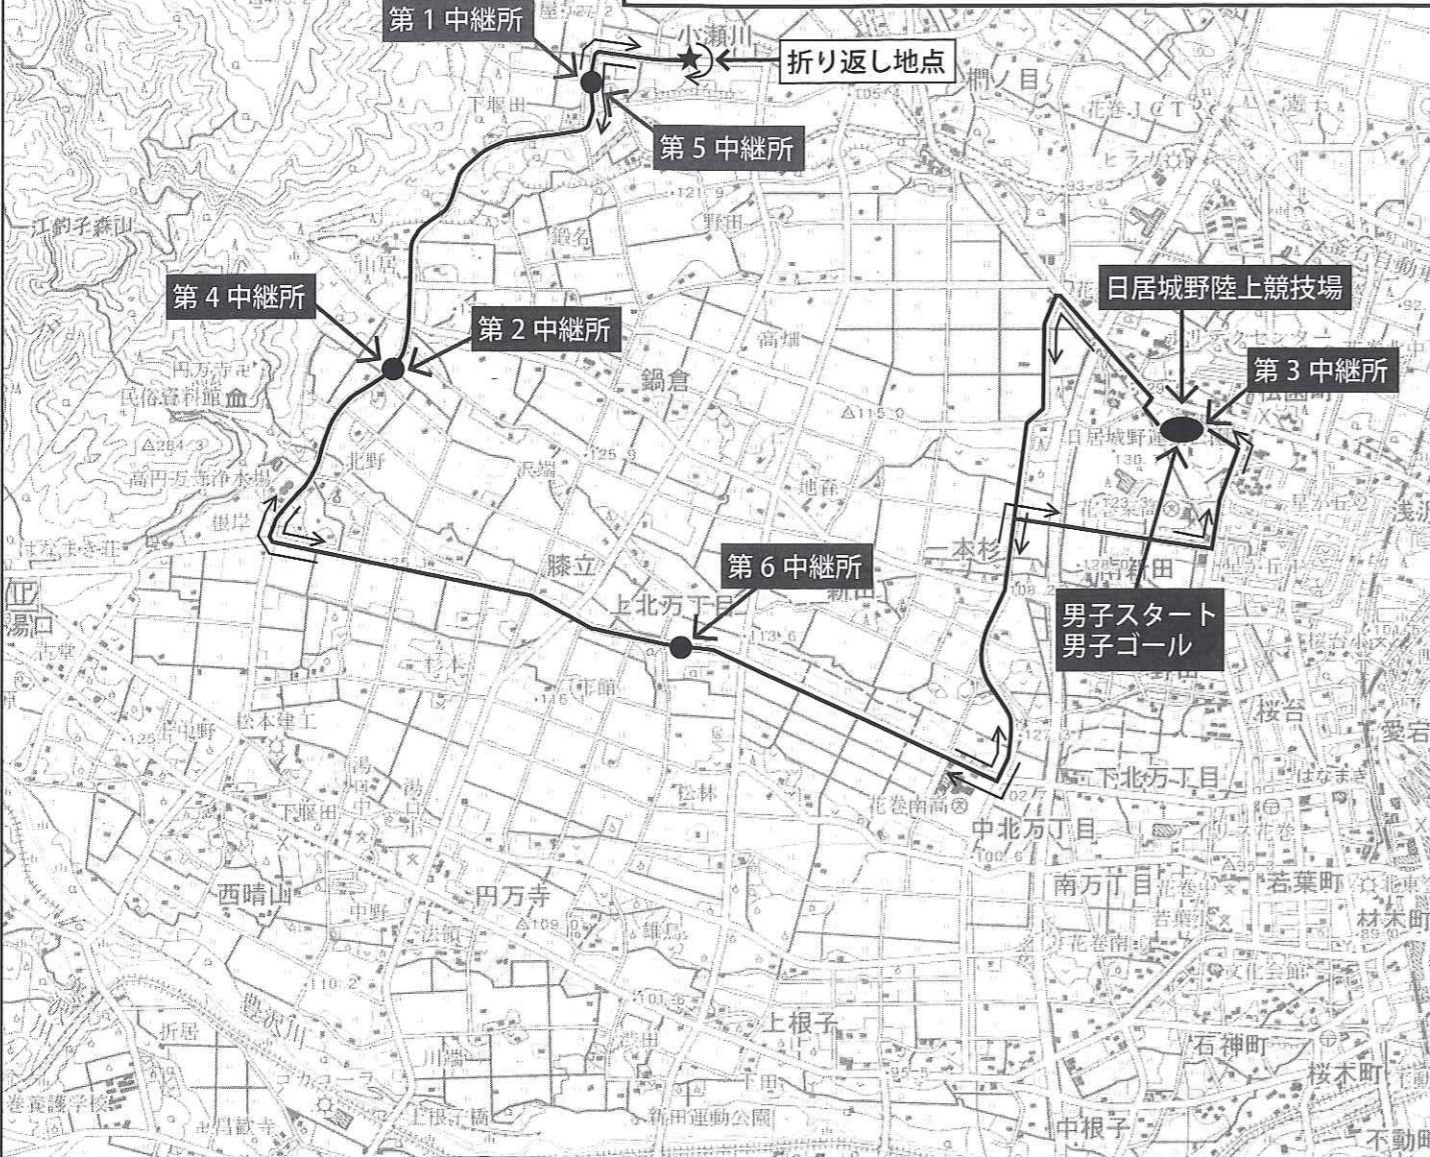

第52回東北高等学校駅伝競走大会

コース概要図

イーハトーブ花巻ハーフマラソンコース 2 往復
42.195km (日本陸連公認コース)

区間	選手コース	距離
第1区	日居城野陸上競技場～小瀬川付近	10.0000km
第2区	小瀬川付近～折り返し地点～山居交差点先	3.0000km
第3区	山居交差点先～日居城野陸上競技場	8.1075km
第4区	日居城野陸上競技場～山居交差点手前	8.0875km
第5区	山居交差点手前～折り返し地点～小瀬川付近	3.0000km
第6区	小瀬川付近～上北万丁目付近	5.0000km
第7区	上北万丁目付近～日居城野陸上競技場	5.0000km

第52回東北高等学校駅伝競走大会 日居城野運動公園付近コース図

第52回東北高等学校駅伝競走大会 男子第6中継所付近コース図