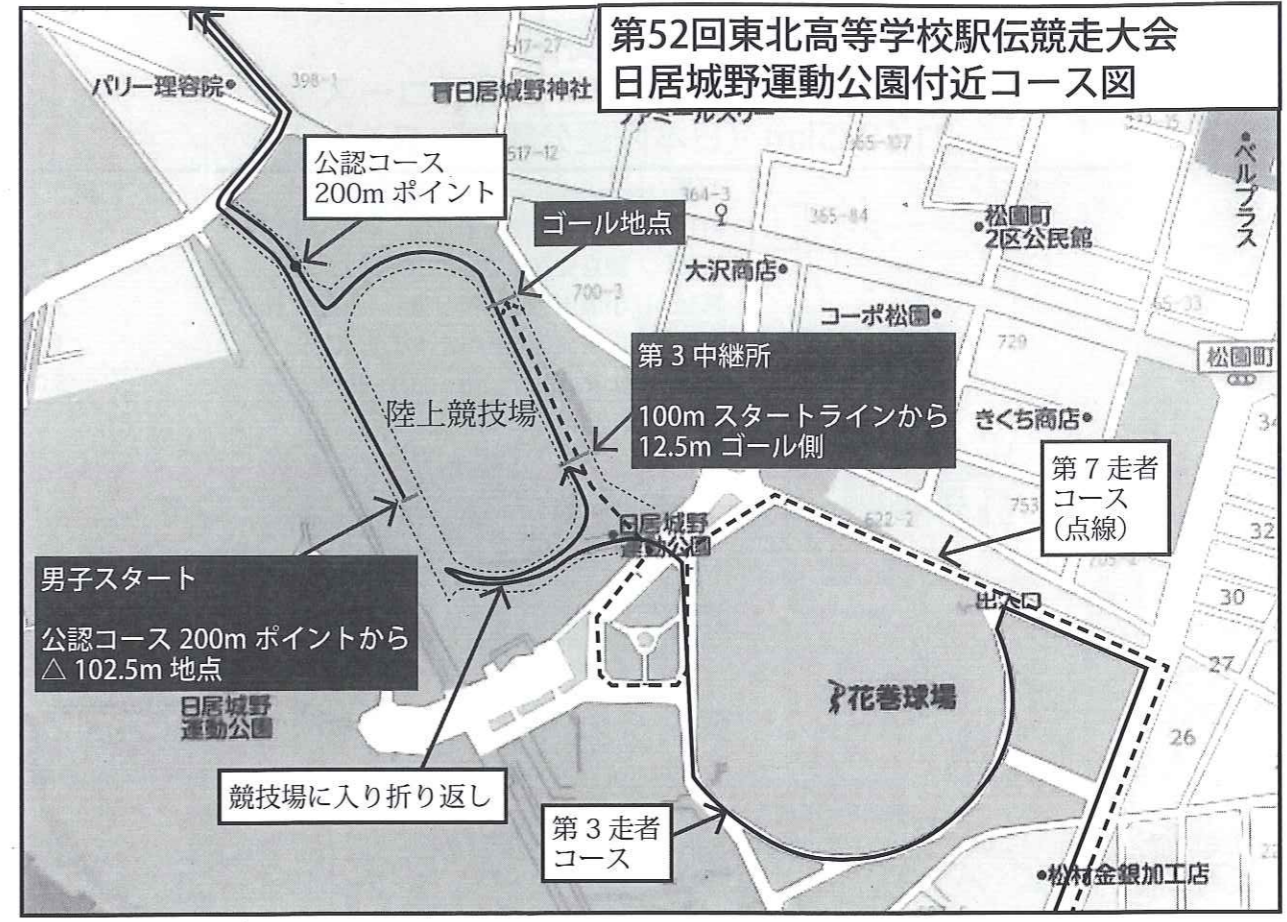

第52回東北高等学校駅伝競走大会

コース概要図

イーハトーブ花巻ハーフマラソンコース 2 往復
42.195km (日本陸連公認コース)

区間	選手コース	距離
第1区	日居城野陸上競技場～小瀬川付近	10.0000km
第2区	小瀬川付近～折り返し地点～山居交差点先	3.0000km
第3区	山居交差点先～日居城野陸上競技場	8.1075km
第4区	日居城野陸上競技場～山居交差点手前	8.0875km
第5区	山居交差点手前～折り返し地点～小瀬川付近	3.0000km
第6区	小瀬川付近～上北万丁目付近	5.0000km
第7区	上北万丁目付近～日居城野陸上競技場	5.0000km

第52回東北高等学校駅伝競走大会 日居城野運動公園付近コース図

第52回東北高等学校駅伝競走大会 男子第6中継所付近コース図