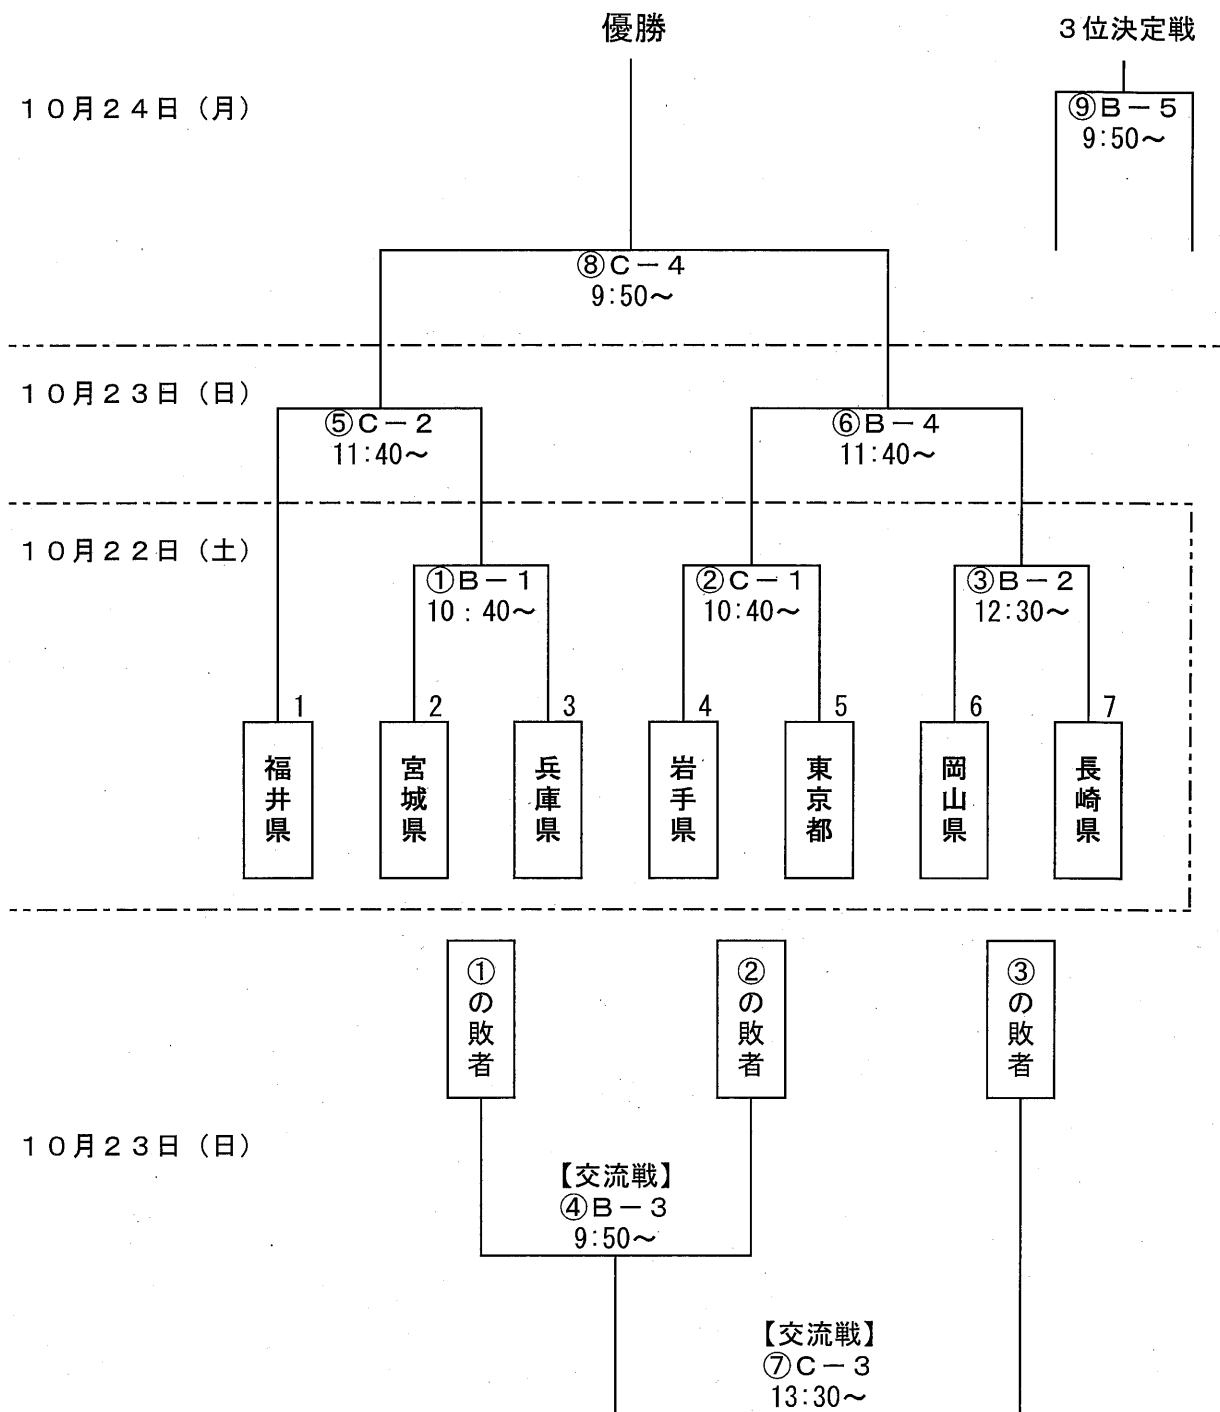

ソフトボール競技 組合せ

【参加チーム】

北海道・東北	関東	北信越・東海	近畿	中国・四国	九州	開催地
宮城県	東京都	福井県	兵庫県	岡山県	長崎県	岩手県