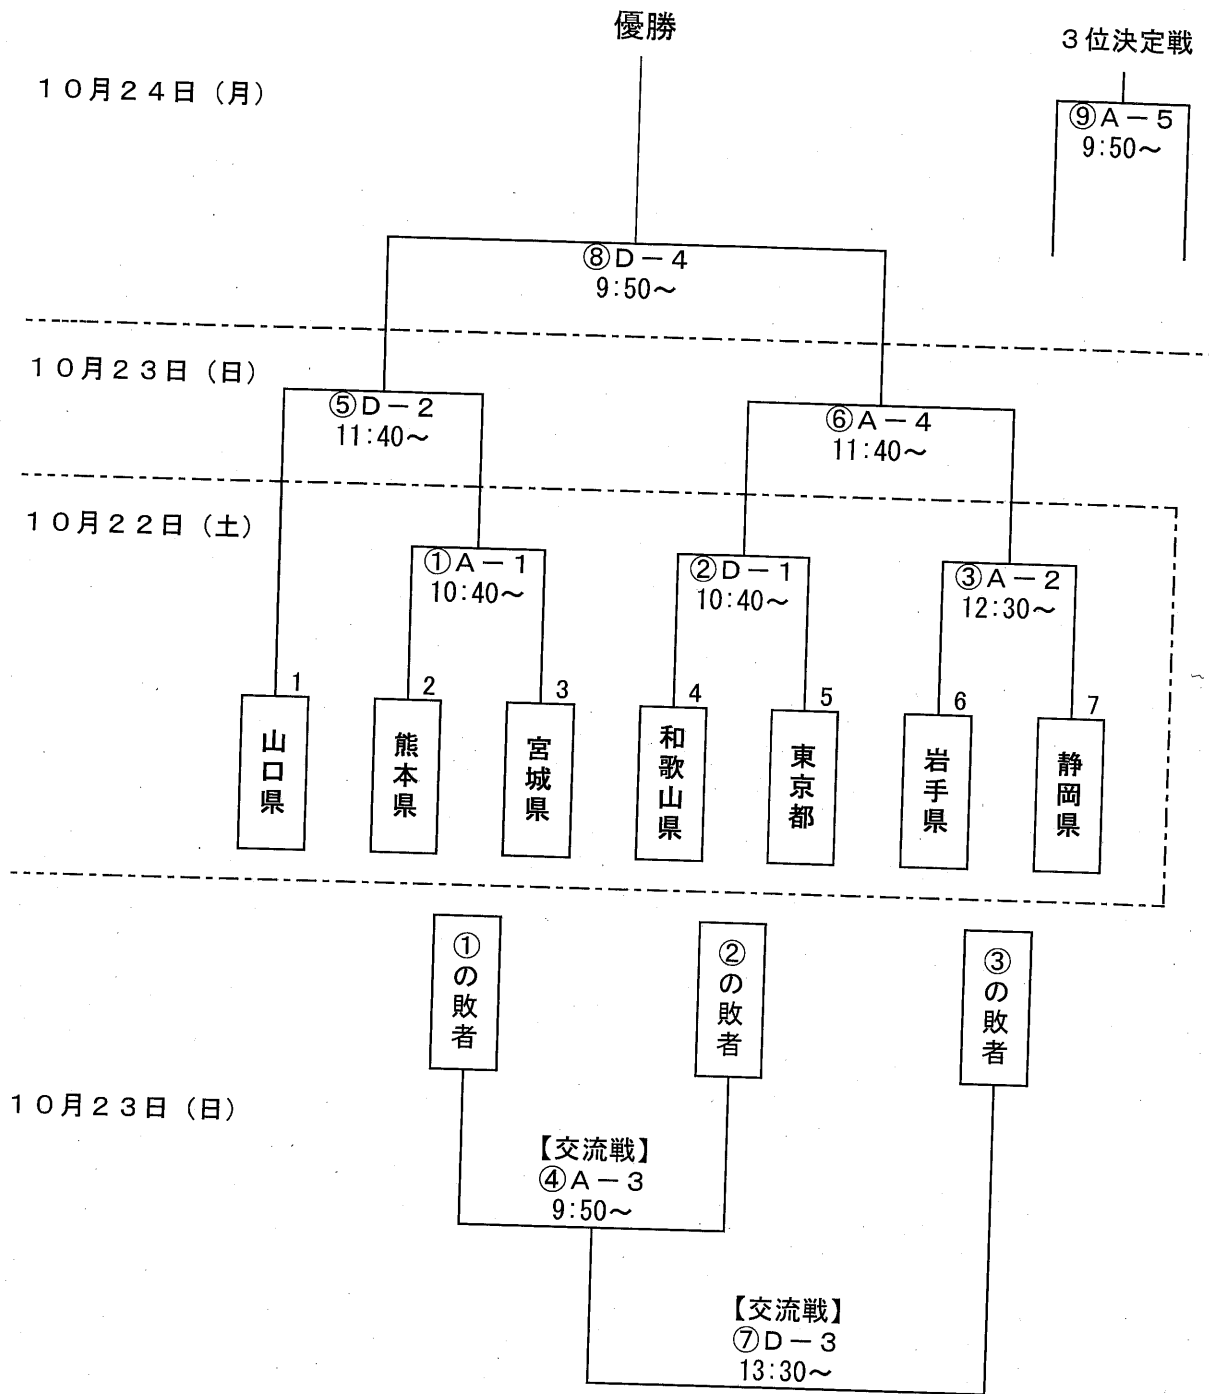

フットベースボール競技 組合せ

【参加チーム】

北海道・東北	関東	北信越・東海	近畿	中国・四国	九州	開催地
宮城県	東京都	静岡県	和歌山県	山口県	熊本県	岩手県