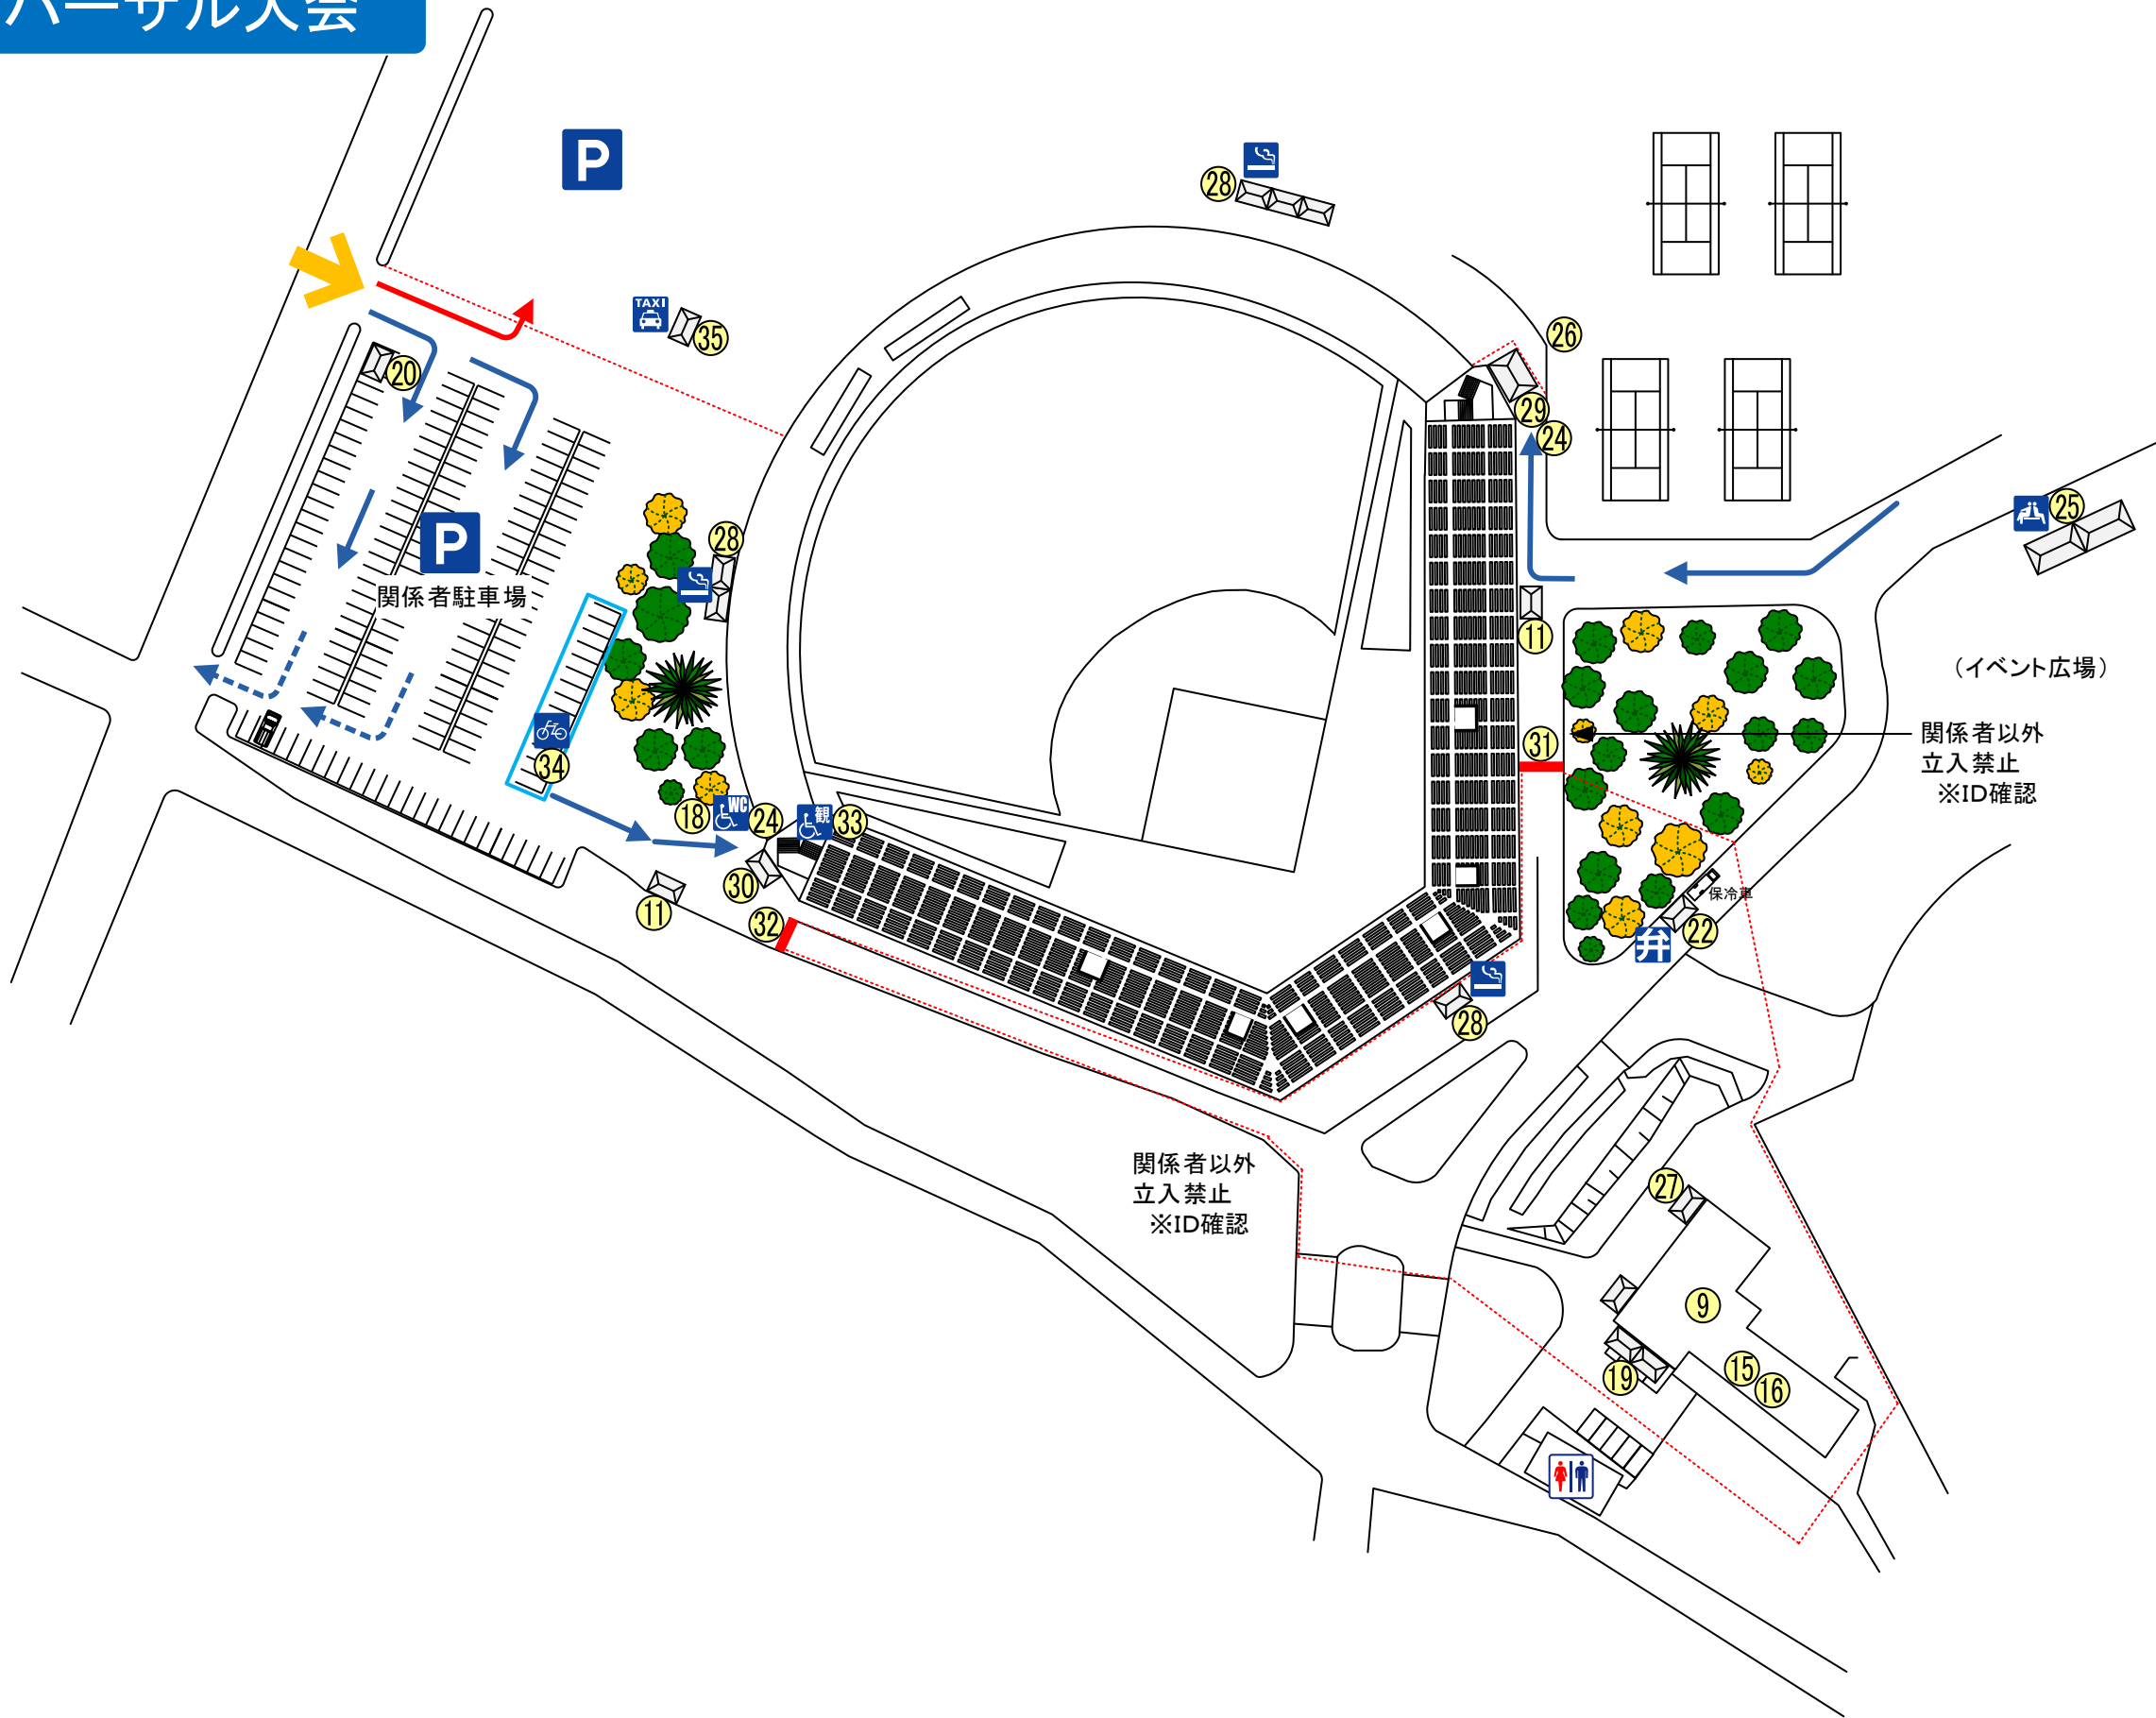

# リハーサル大会

NO	施設名
1	カメラマン席
2	ダッグアウト
3	整備員室
4	審判員室
5	記録室
6	放送室
7	競技本部
8	視察・報道員・関係者席
9	競技補助員控所
10	室内練習場
11	受付・総合案内所
12	審判控室
13	救護所
14	来賓・役員控室
15	実施本部
16	記録本部
17	インタビューコーナー
18	障害者用トイレ
19	競技会補助員・ボランティア控所
20	駐車場係控所
21	輸送交通本部
22	弁当引換所
23	記録速報所
24	入場券売場
25	休憩所
26	ゴミ集積所
27	警備消防本部
28	喫煙所
29	一塁側入場ゲート
30	三塁側入場ゲート
31	一塁側ID確認所
32	三塁側ID確認所
33	福祉席
34	駐輪場
35	タクシー乗降所